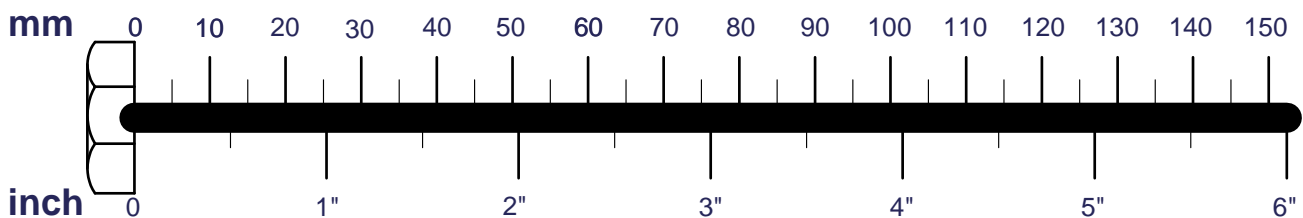

B1.M10 Nylon Lock Nut Qty.12

B2.M12 Nylon Lock Nut Qty.3

B3.M12 Nylon Lock Nut(SUS304) Qty.5

C1.M10-Ø27 WASHER Qty.24

C2.M12-Ø24 WASHER Qty.6

C3.M12-Ø32 WASHER(SUS304) Qty.10

PLSLR-BR HARDWARE
(shown in actual size)

A[1PCS]

B[2PCS]

C[1PCS]

D[1PCS]

E[4PCS]

F[1PCS]
(20LB500C)

G[4PCS]
(8312-253)

H[2PCS]
(8312-254)