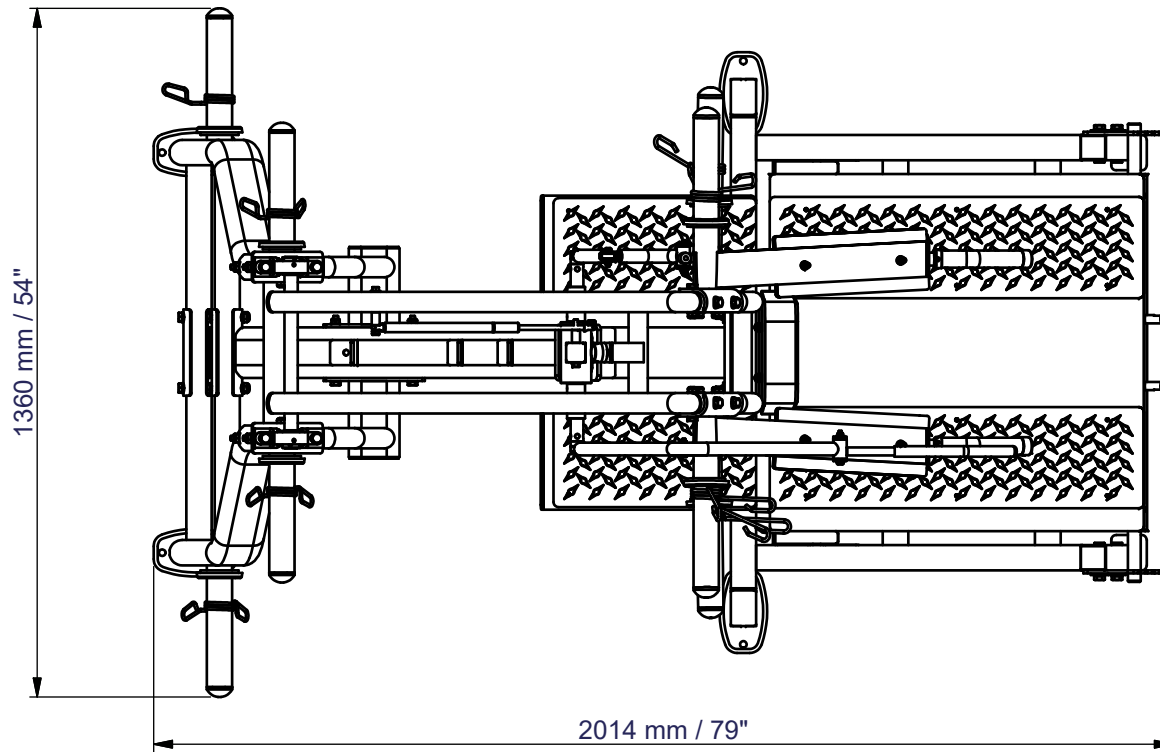

STEELFLEX PLSS

Floor Space Dimensions: L2014 x W1360 x H1684 mm
Live Working Area : L2014 x W1360 mm