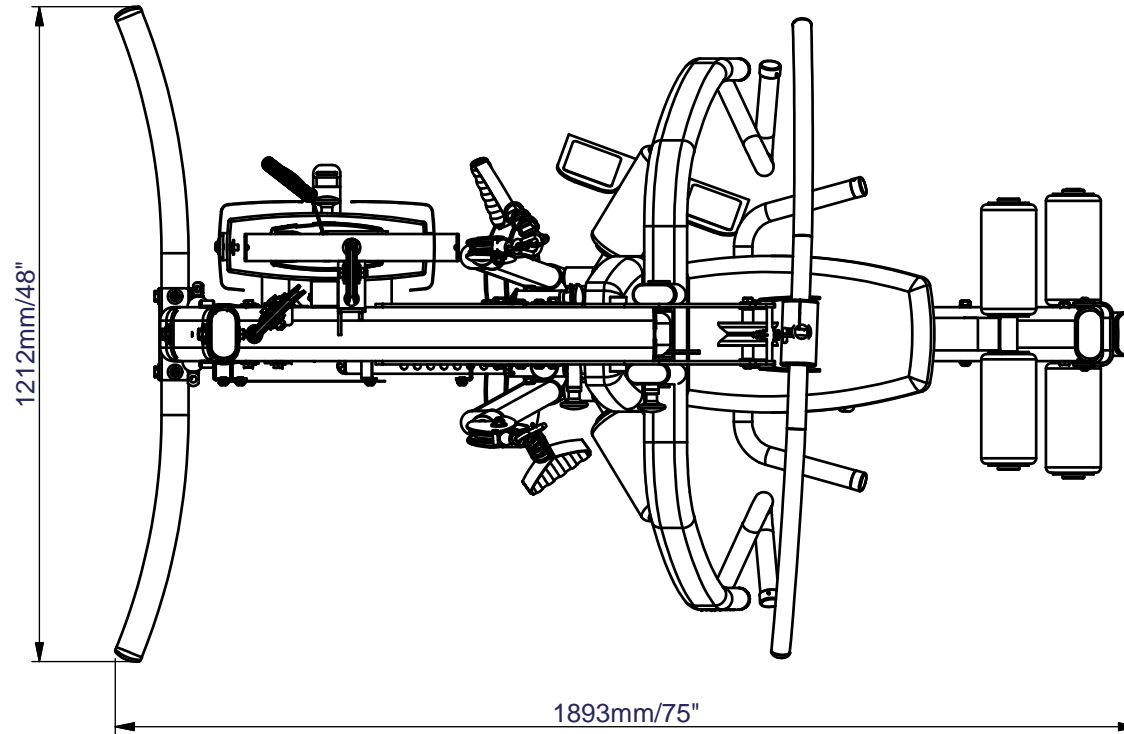

BODY SOLID #F500B

Floor Space Dimensions : L1893xW1212xH2093mm